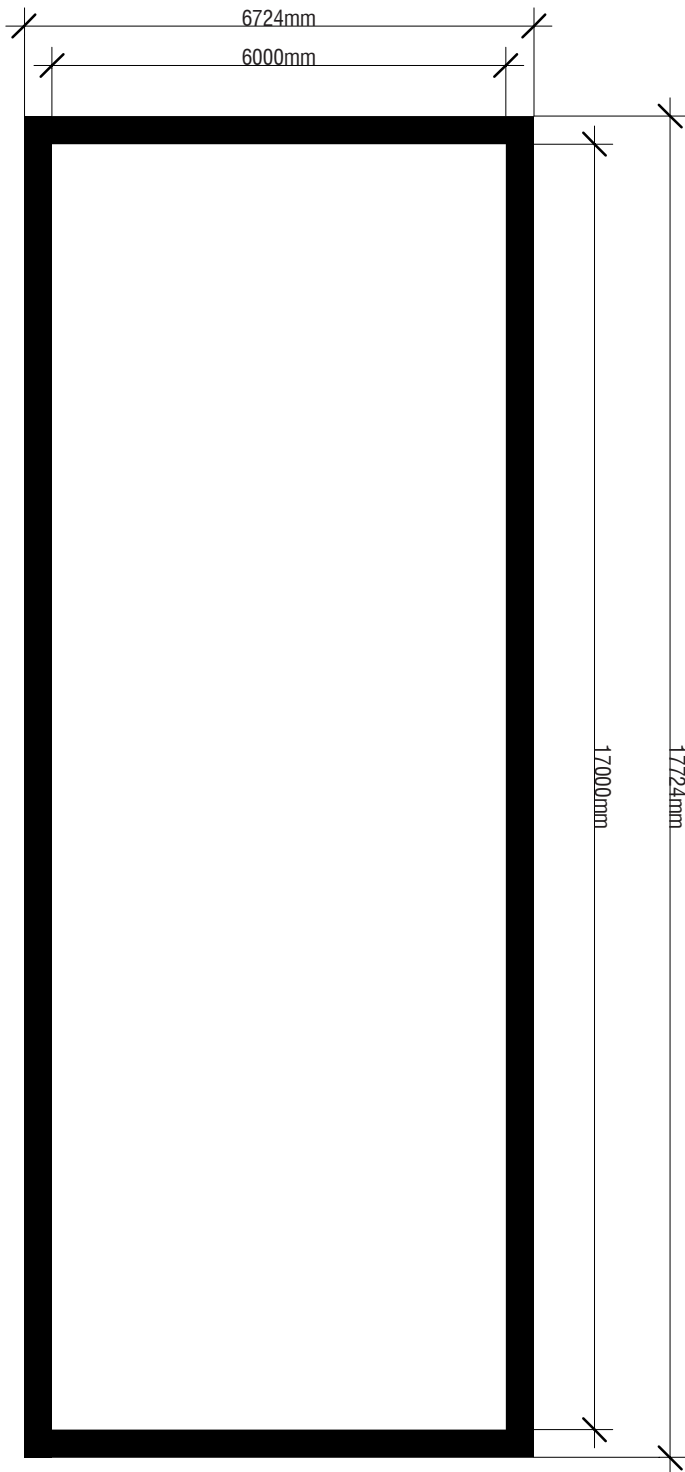

ALTEA 119 KVM

Plan